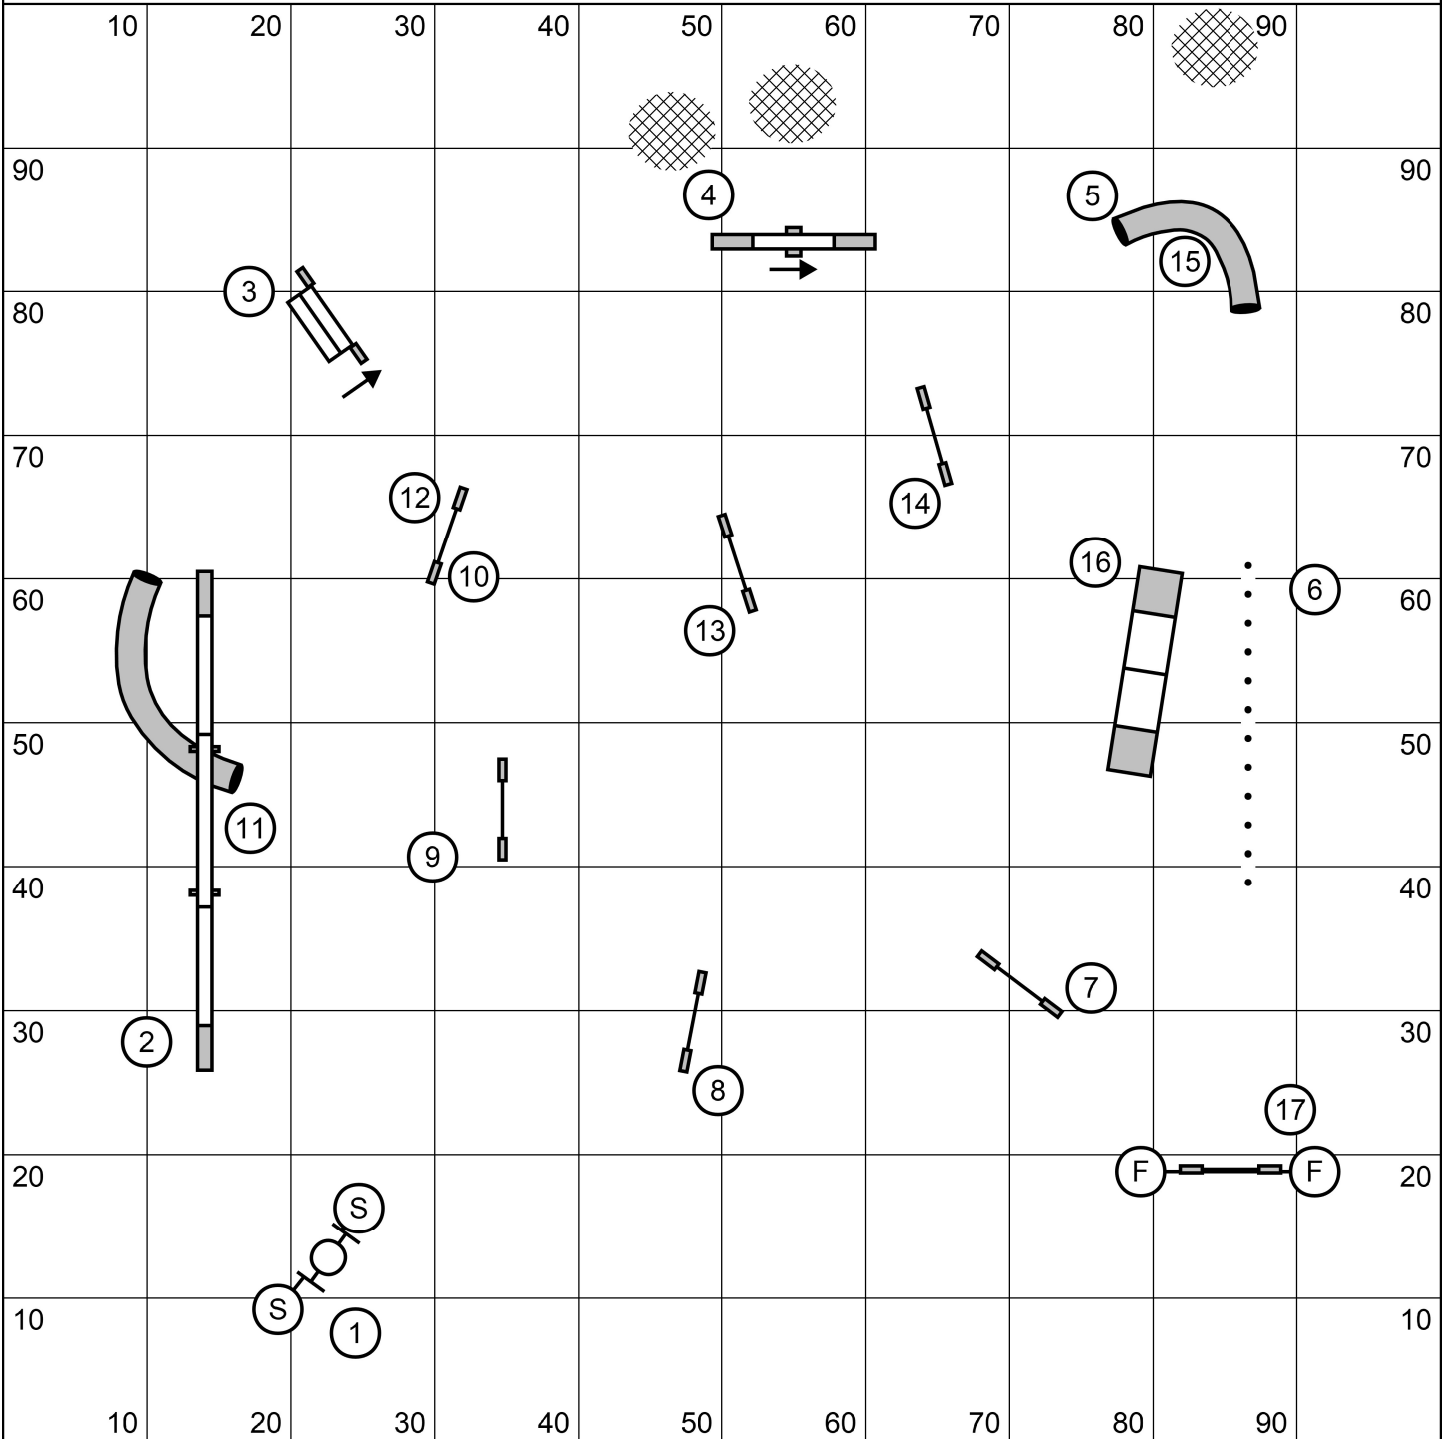

GUIDES CANINS  
Mardi 3 août 2021  
**STANDARD INTER 2**  
Julie Sansregret

RING 3, COURSE 6

DISTANCE: \_\_\_\_\_

OPEN (16S, 20SR, 24R) @ **2,65v/s** \_\_\_\_\_  
 MEDI (8S, 12SR, 16R) @ **2,55v/s** \_\_\_\_\_  
 MINI (4S, 8R) @ **MEDI + 5** \_\_\_\_\_

OPEN VET (12W, 16VW, 20V) \_\_\_\_\_  
 MEDI VET (4W, 8VW, 12V) \_\_\_\_\_  
 MINI VET (4V) \_\_\_\_\_