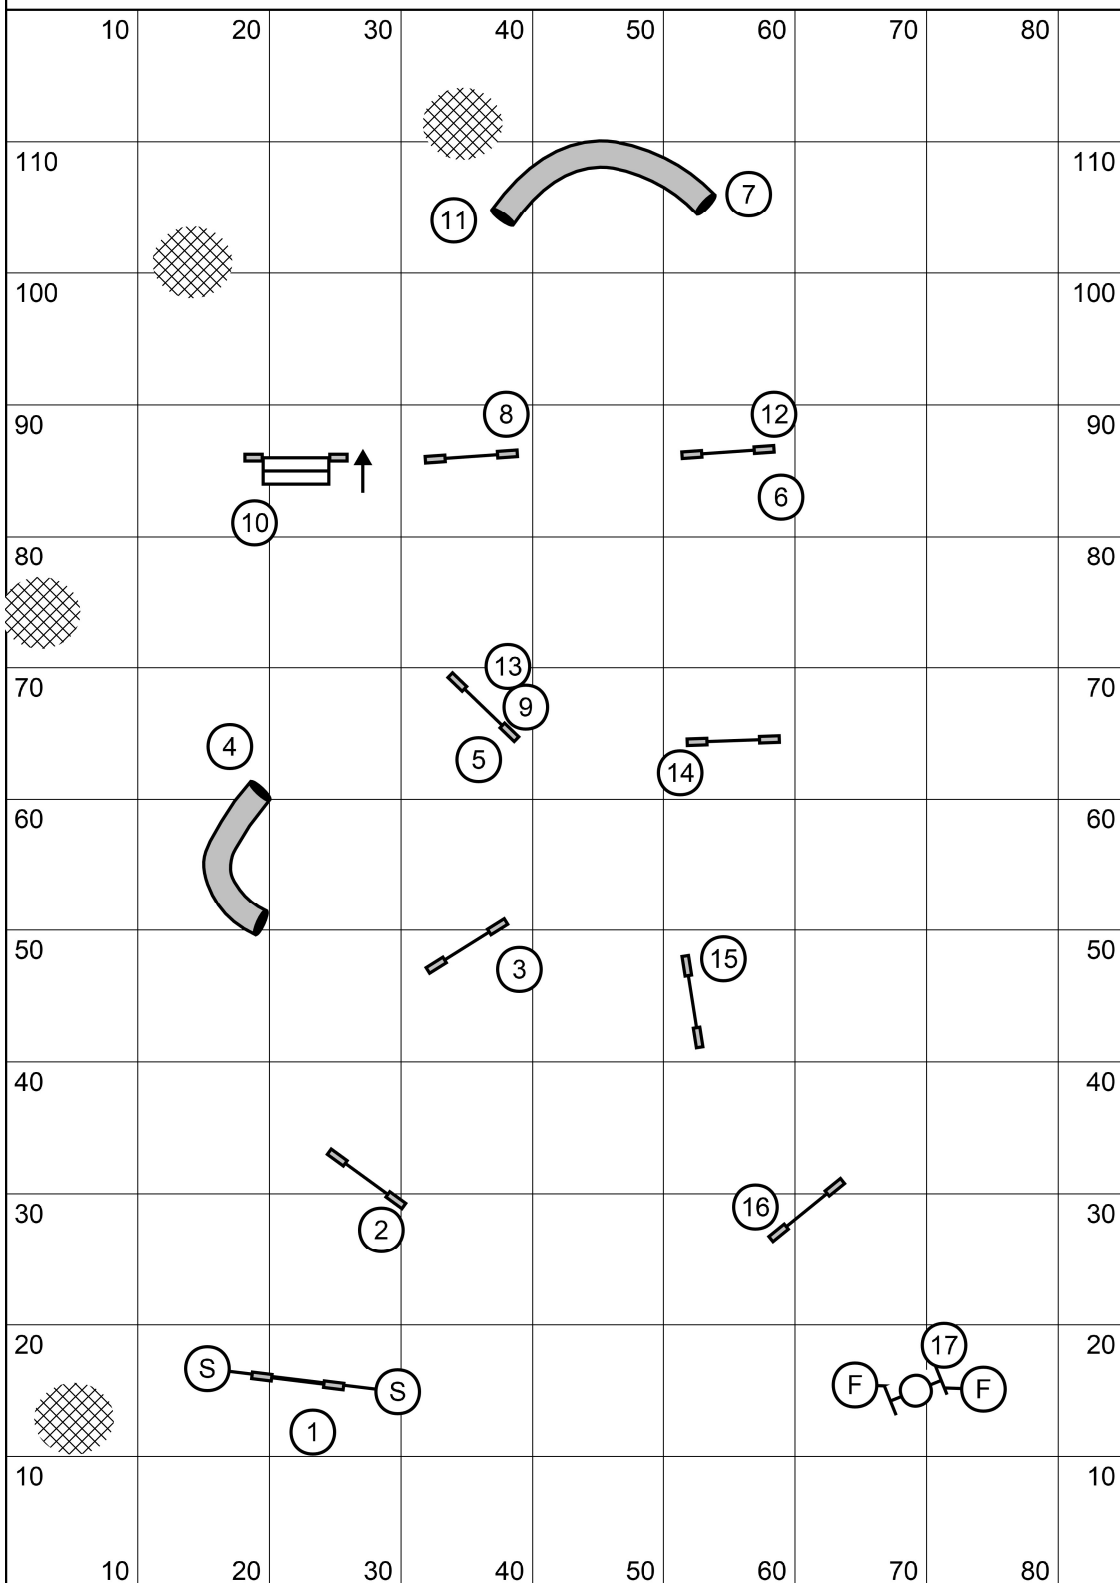

GUIDES CANINS
Mardi 3 août 2021
SAUTEUR INTER 1
Julie Sansregret

RING1A, COURSE 1

DISTANCE: _____

OPEN (16S, 20SR, 24R) @ **3,7v/s** _____
 MEDI (8S, 12SR, 16R) @ **3,1v/s** _____
 MINI (4S, 8R) @ MEDI + 5 _____

OPEN VET (12W, 16VW, 20V) _____
 MEDI VET (4W, 8VW, 12V) _____
 MINI VET (4V) _____