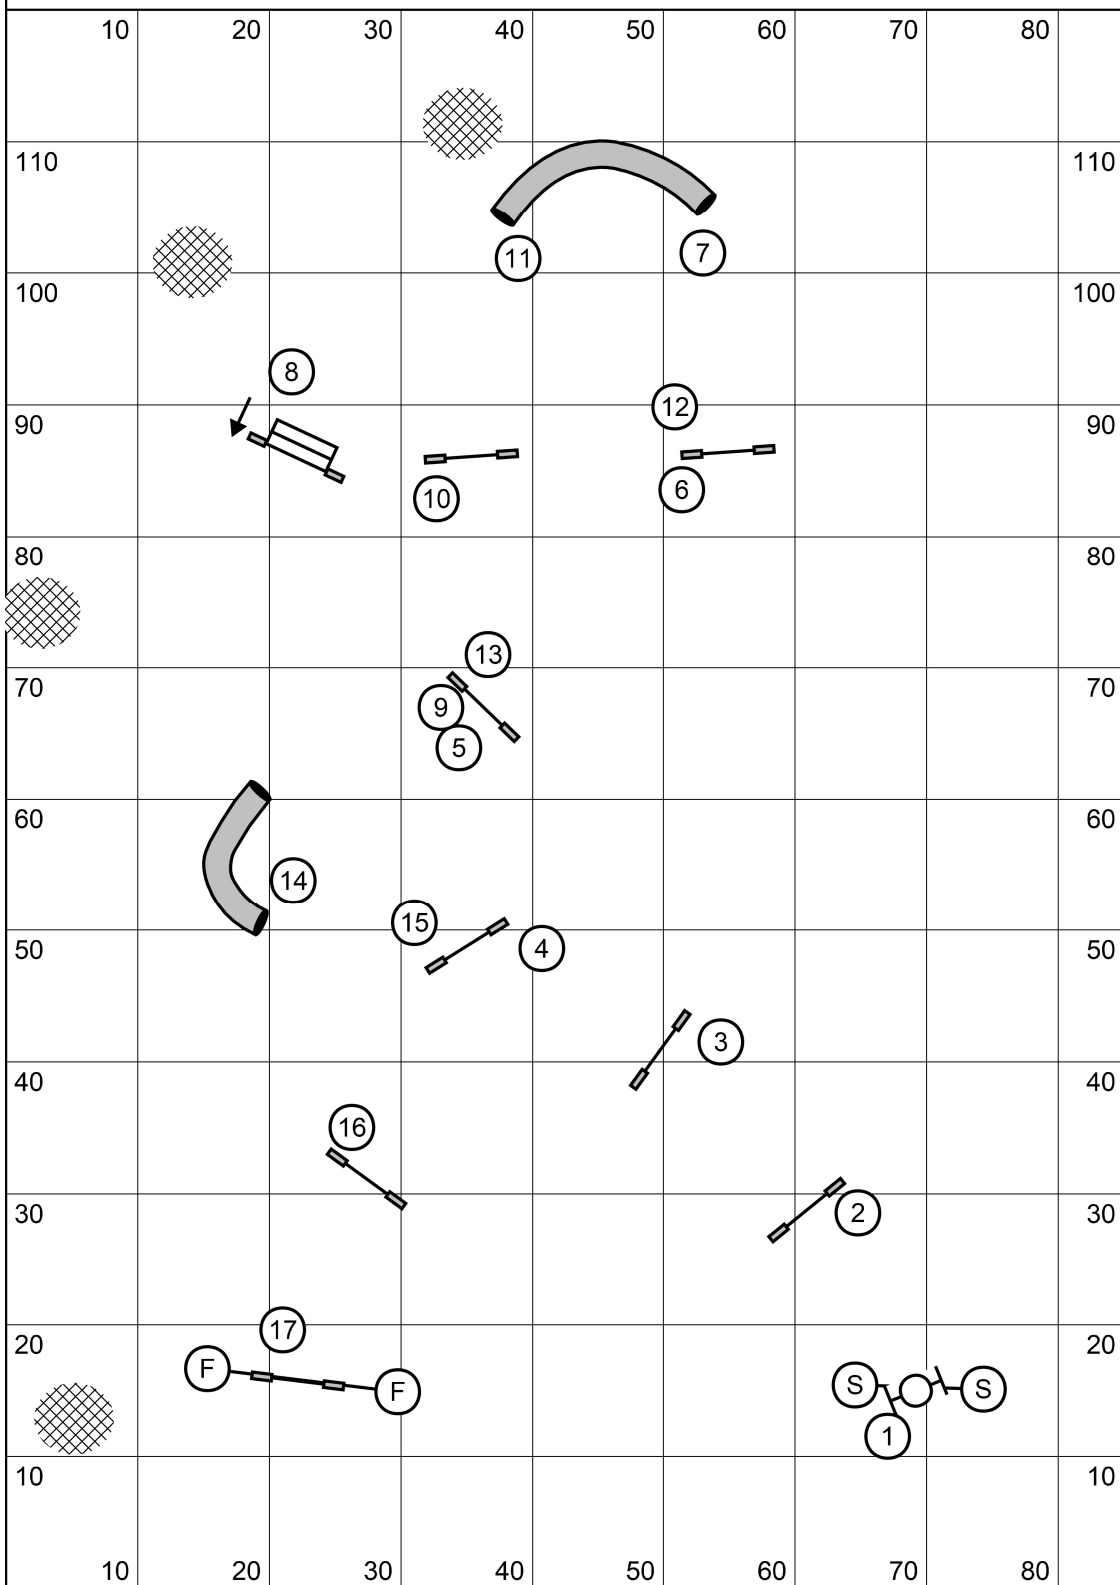

GUIDES CANINS  
Mardi 3 août 2021  
**SAUTEUR INTER 2**  
Julie Sansregret

RING1A, COURSE 5

DISTANCE: \_\_\_\_\_

OPEN (16S, 20SR, 24R) @ **3,7v/s** \_\_\_\_\_  
MEDI (8S, 12SR, 16R) @ **3,1v/s** \_\_\_\_\_  
MINI (4S, 8R) @ MEDI + 5 \_\_\_\_\_

OPEN VET (12W, 16VW, 20V) \_\_\_\_\_  
MEDI VET (4W, 8VW, 12V) \_\_\_\_\_  
MINI VET (4V) \_\_\_\_\_