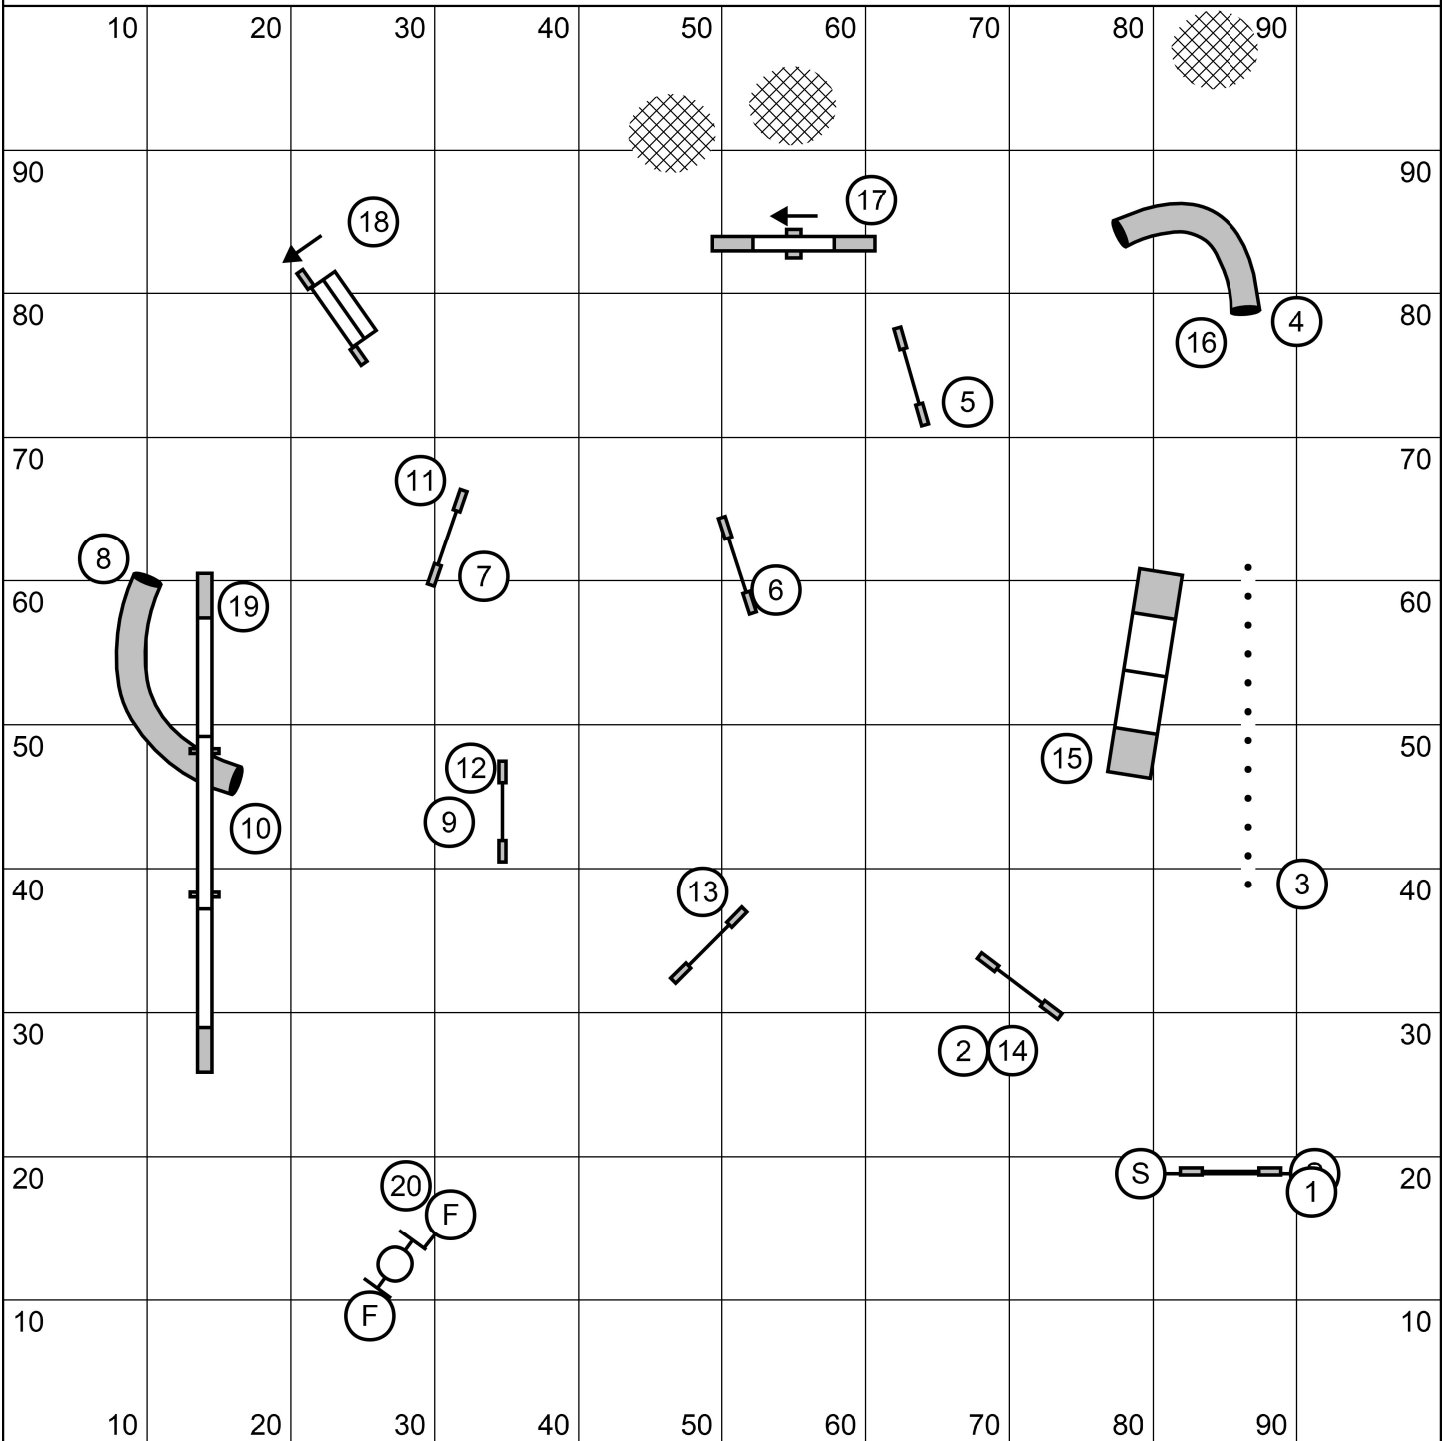

GUIDES CANINS
 Jeudi 5 août 2021
STANDARD EXPERT 1
 Julie Sansregret

RING 3, COURSE 3

DISTANCE: _____

OPEN (16S, 20SR, 24R) @ **3,1v/s** _____
 MEDI (8S, 12SR, 16R) @ **2,85v/s** _____
 MINI (4S, 8R) @ **MEDI + 5** _____

OPEN VET (12W, 16VW, 20V) _____
 MEDI VET (4W, 8VW, 12V) _____
 MINI VET (4V) _____