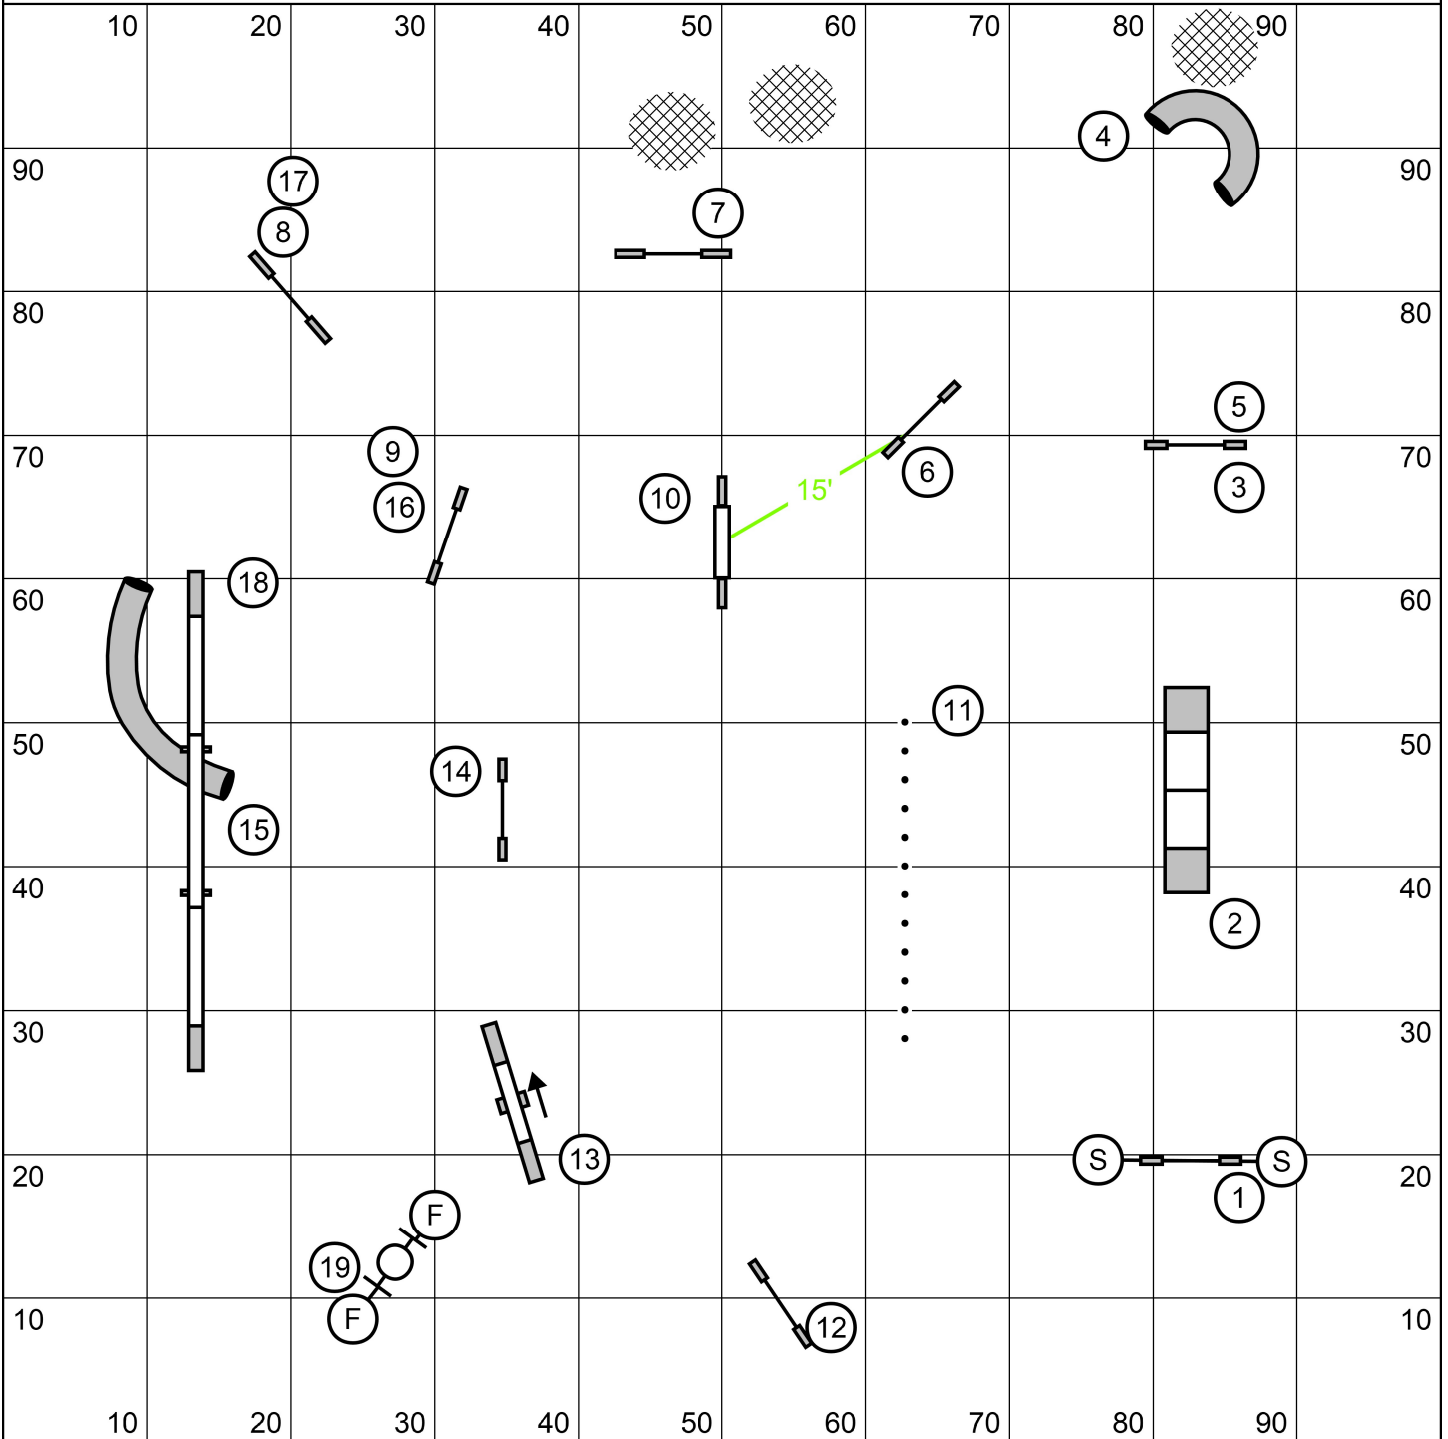

GUIDES CANINS  
 Jeudi 5 août 2021  
**STANDARD EXPERT 2**  
 Julie Sansregret

RING 3, COURSE 3

DISTANCE: \_\_\_\_\_

OPEN (16S, 20SR, 24R) @ <b>3,1v/s</b>	_____	OPEN VET (12W, 16VW, 20V)	_____
MEDI (8S, 12SR, 16R) @ <b>2,85v/s</b>	_____	MEDI VET (4W, 8VW, 12V)	_____
MINI (4S, 8R) @ <b>MEDI + 5</b>	_____	MINI VET (4V)	_____