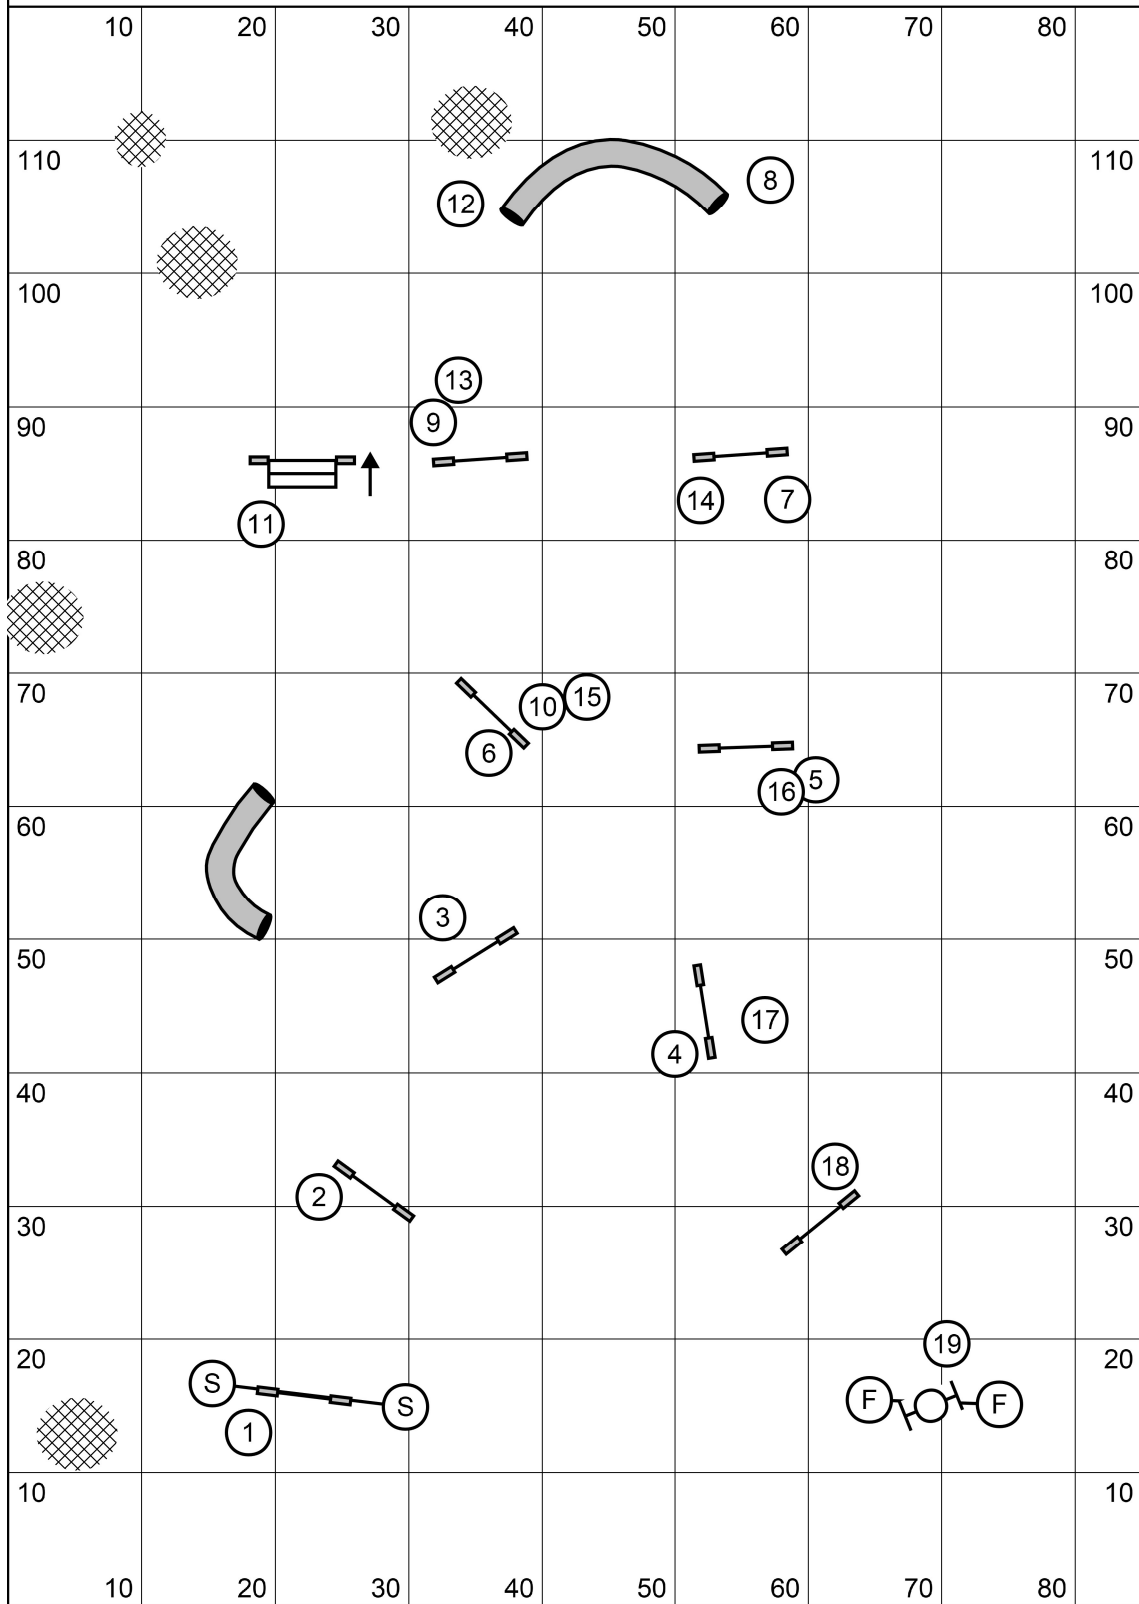

GUIDES CANINS  
 Jeudi 5 août 2021  
**SAUTEUR EXPERT 1**  
 Julie Sansregret

RING1A, COURSE 1

DISTANCE: \_\_\_\_\_

OPEN (16S, 20SR, 24R) @ **4,1v/s** \_\_\_\_\_  
 MEDI (8S, 12SR, 16R) @ **3,55v/s** \_\_\_\_\_  
 MINI (4S, 8R) @ MEDI + 5 \_\_\_\_\_

OPEN VET (12W, 16VW, 20V) \_\_\_\_\_  
 MEDI VET (4W, 8VW, 12V) \_\_\_\_\_  
 MINI VET (4V) \_\_\_\_\_