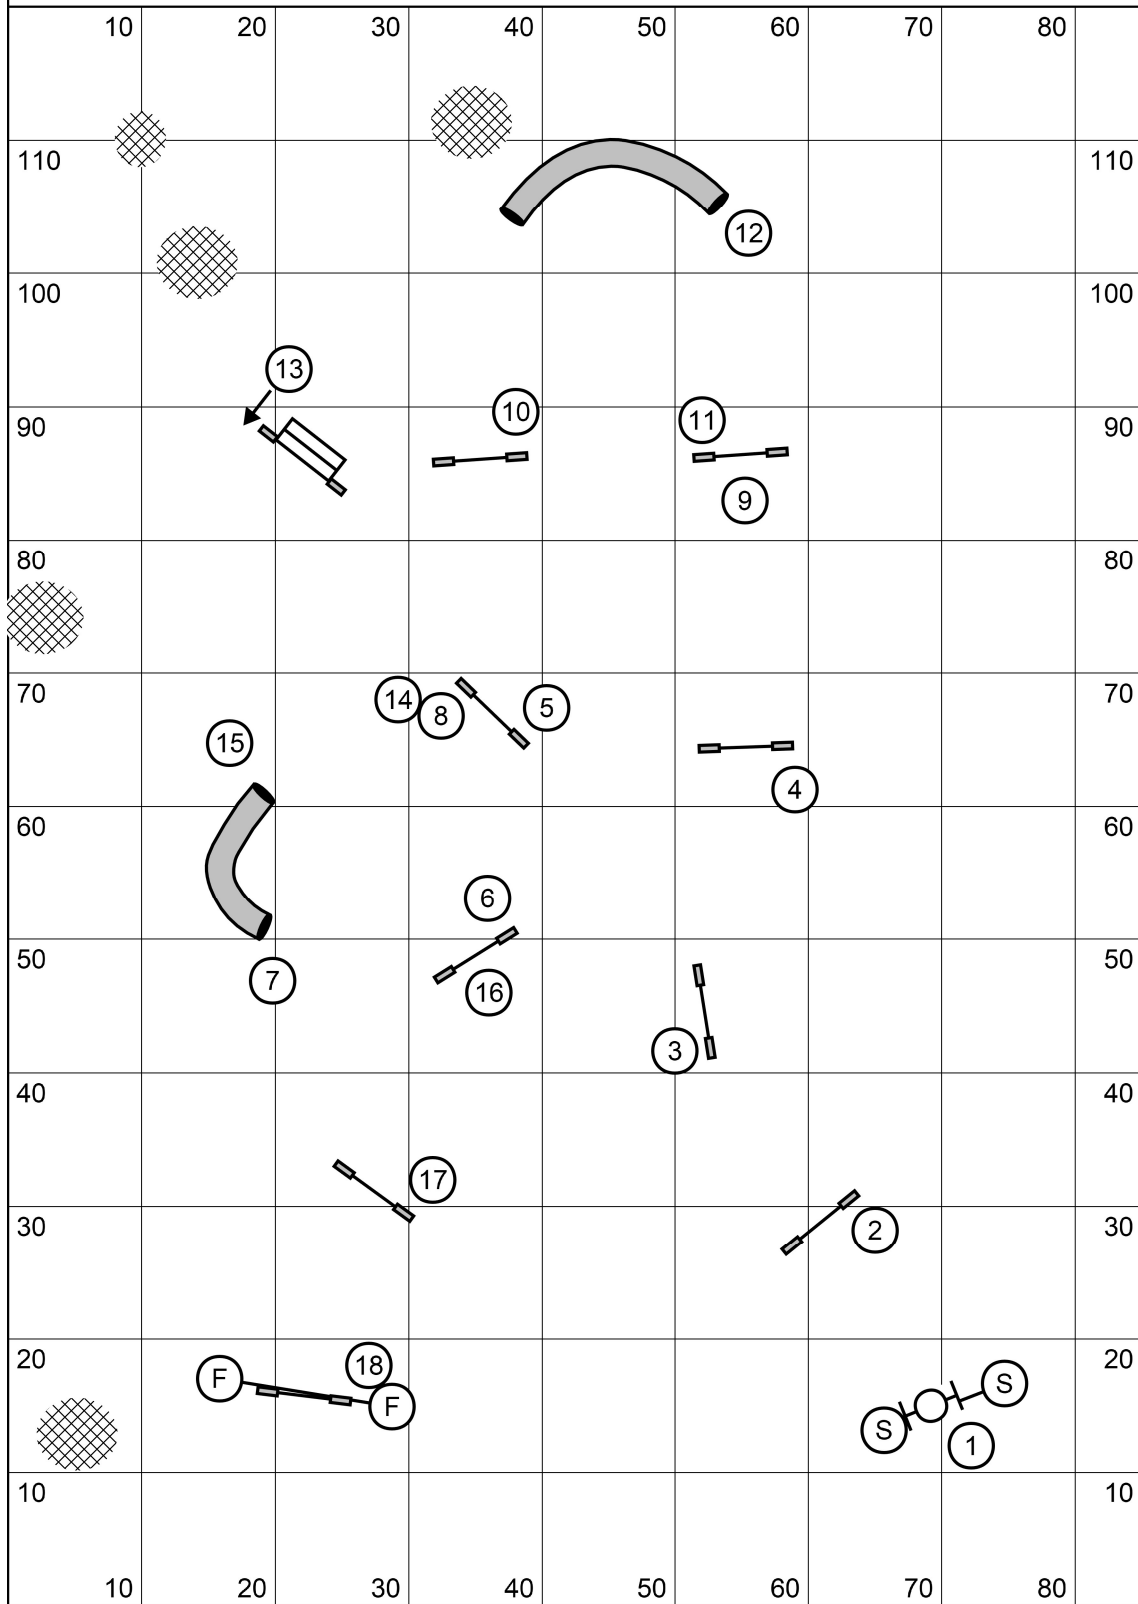

GUIDES CANINS  
 Jeudi 5 août 2021  
**SAUTEUR EXPERT 2**  
 Julie Sansregret

RING1A, COURSE 1

DISTANCE: \_\_\_\_\_

OPEN (16S, 20SR, 24R) @ **4,1v/s** \_\_\_\_\_  
 MEDI (8S, 12SR, 16R) @ **3,55v/s** \_\_\_\_\_  
 MINI (4S, 8R) @ **MEDI + 5** \_\_\_\_\_

OPEN VET (12W, 16VW, 20V) \_\_\_\_\_  
 MEDI VET (4W, 8VW, 12V) \_\_\_\_\_  
 MINI VET (4V) \_\_\_\_\_