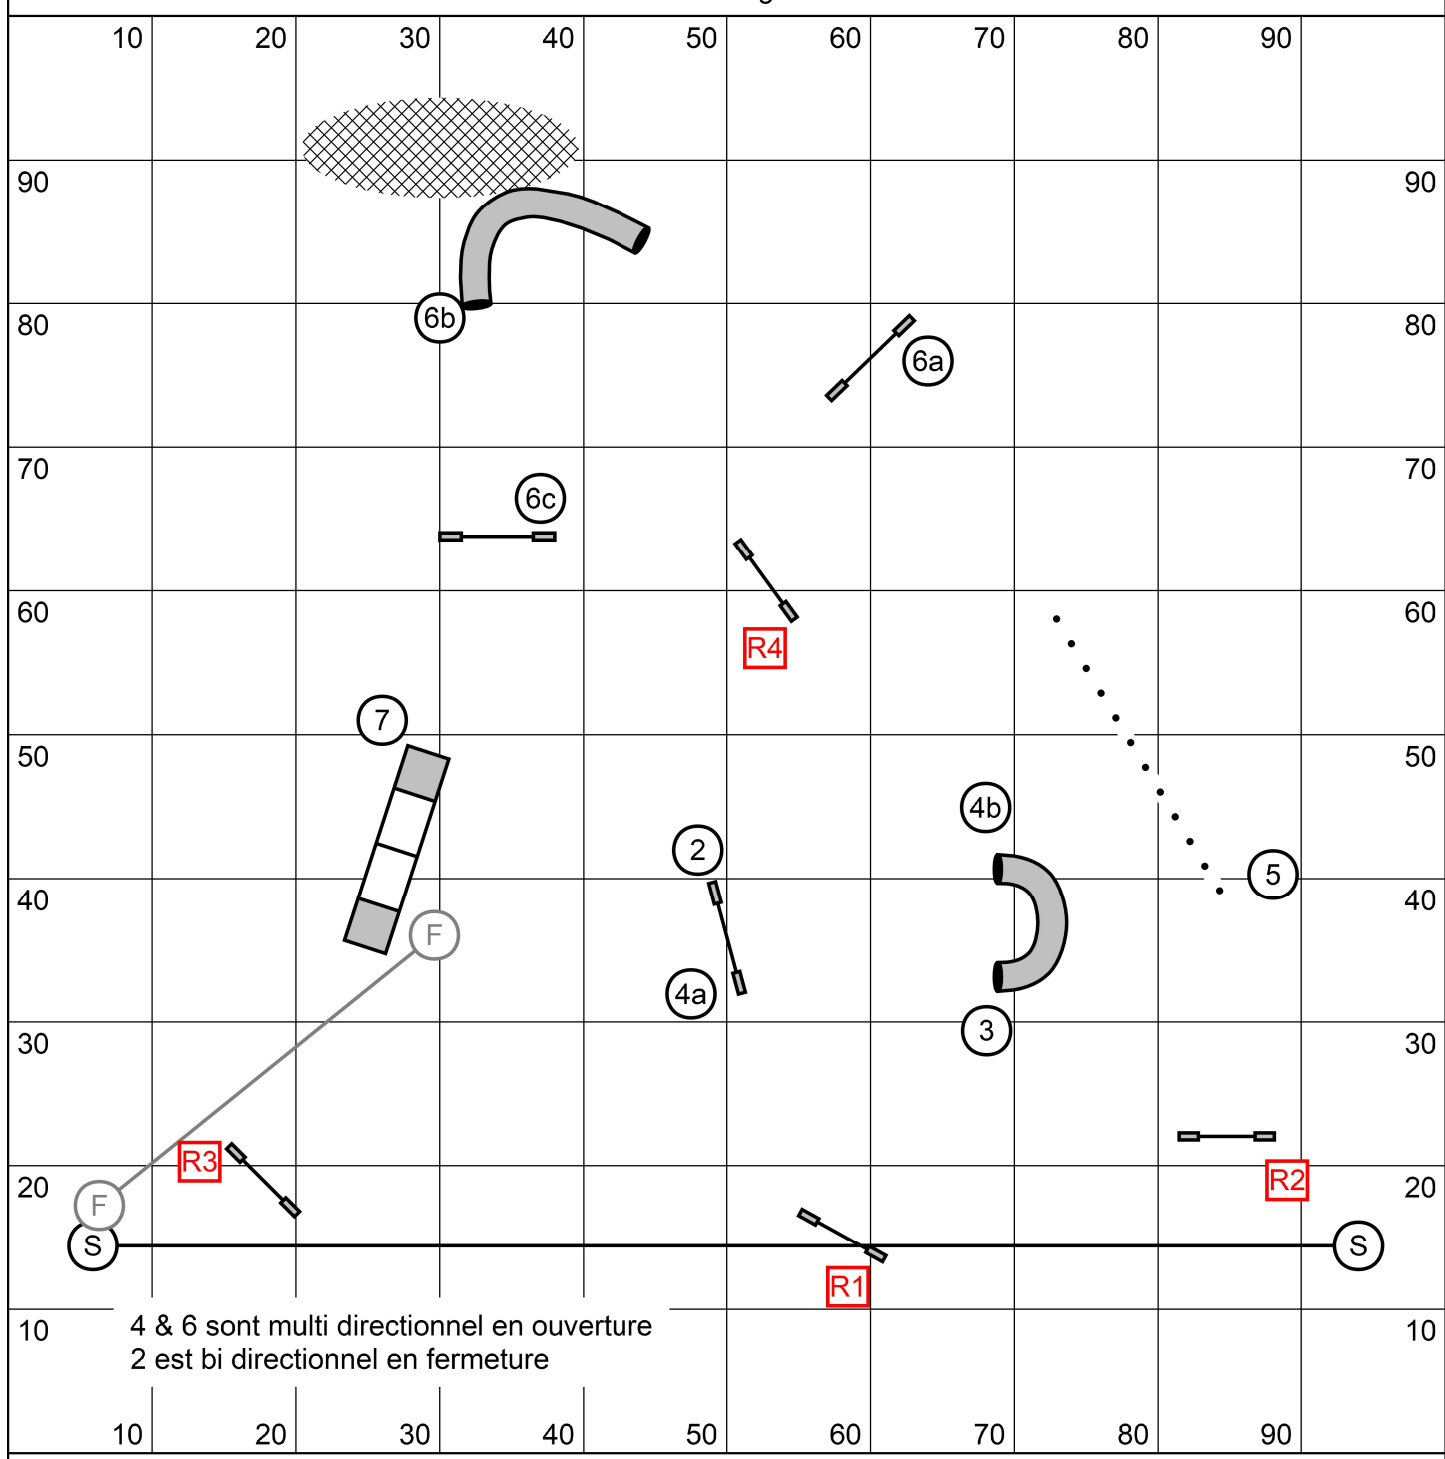

GUIDES CANINS  
 Jeudi 5 août 2021  
**SNOOKER EXERT 2**  
 Julie Sansregret

RING 2, COURSE 4

4 & 6 sont multi directionnel en ouverture  
 2 est bi directionnel en fermeture

Course time: 55s  
 toQ : 8S, 12SR, 16SR, 20SR, 24R = 40p  
 4S & 8R = 38p  
 4W, 8VW, 12VW, 16VW, 20V = 34p  
 4V = 32p