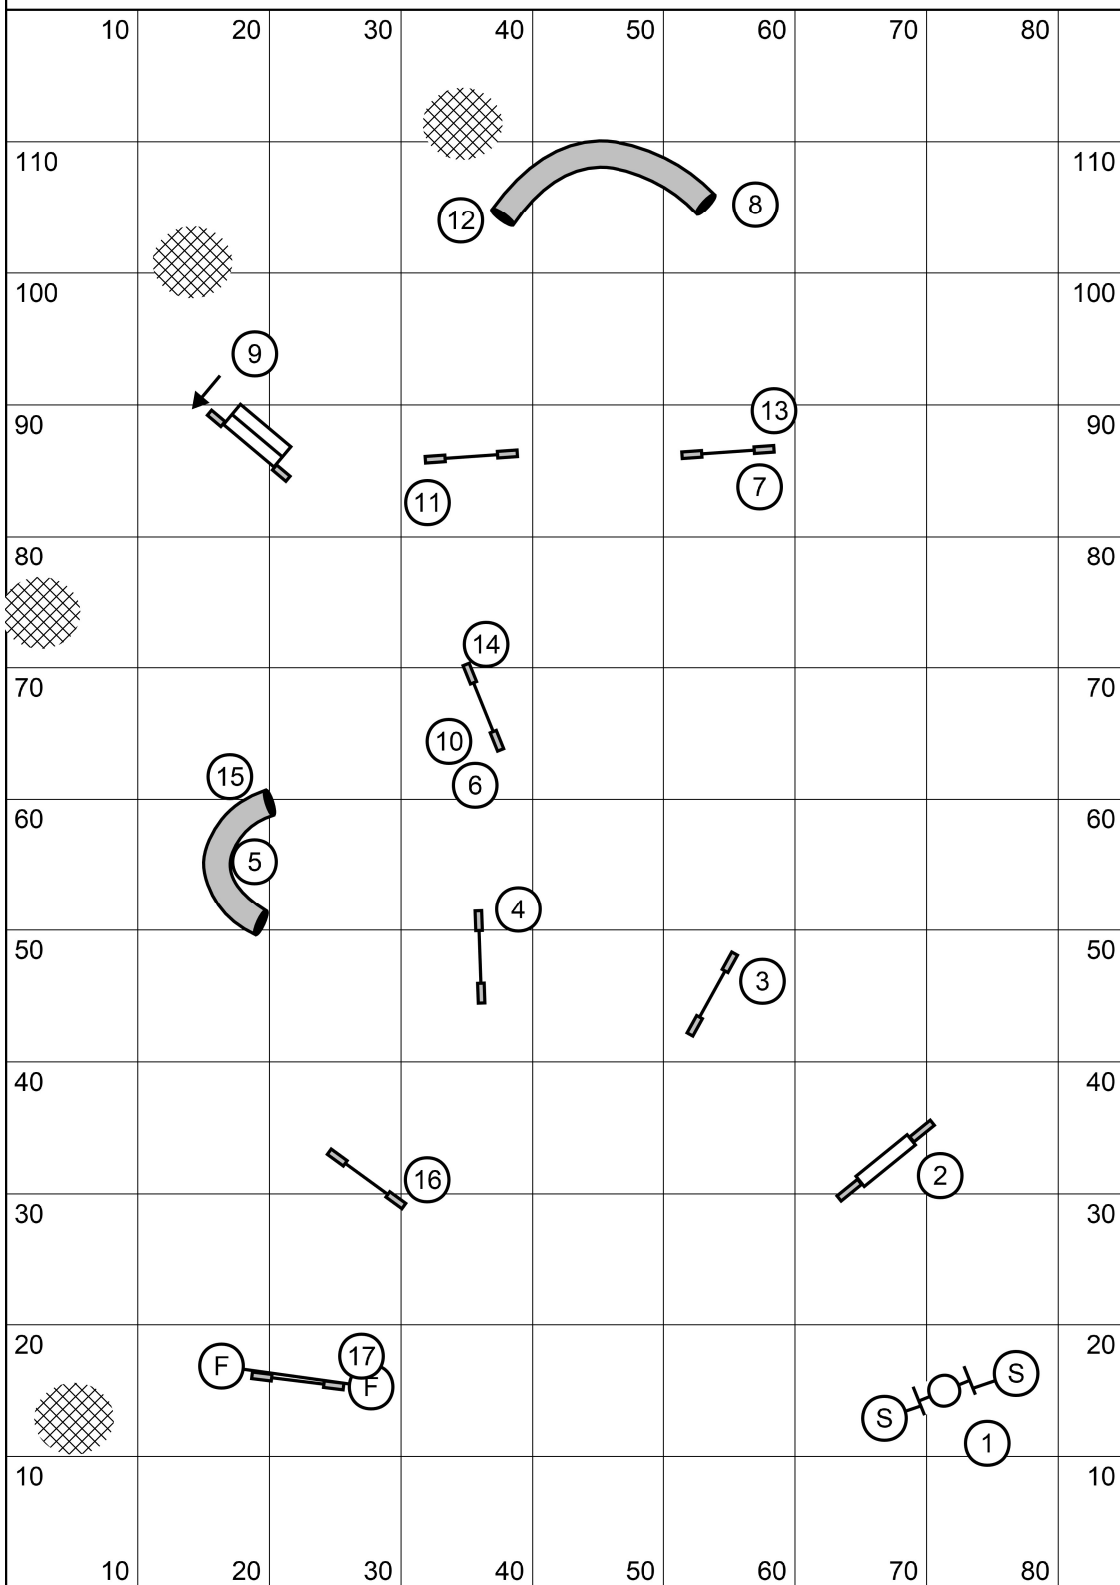

GUIDES CANINS  
Lundi 2 août 2021  
**SAUTEUR NOVICE 1**  
Julie Sansregret

RING1A, COURSE 1

DISTANCE: \_\_\_\_\_

OPEN (16S, 20SR, 24R) @ <b>3,3v/s</b>	OPEN VET (12W, 16VW, 20V) _____
MEDI (8S, 12SR, 16R) @ <b>2,55v/s</b>	MEDI VET (4W, 8VW, 12V) _____
MINI (4S, 8R) @ <b>MEDI + 5</b>	MINI VET (4V) _____