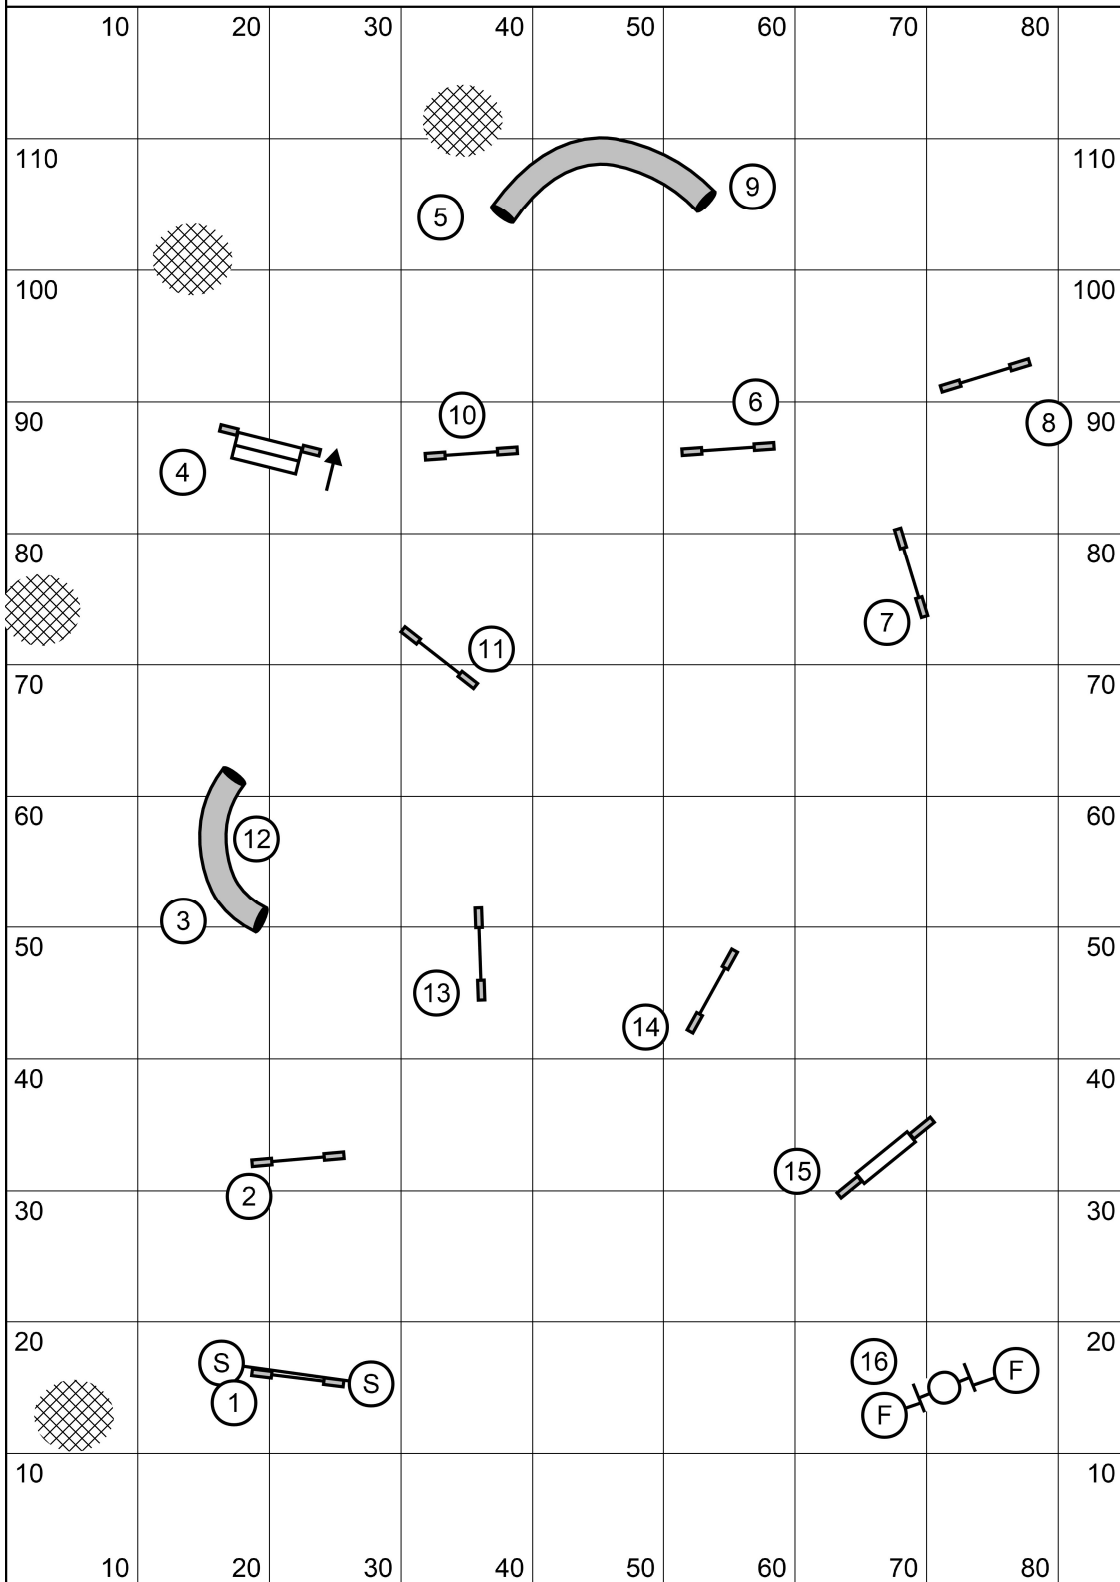

GUIDES CANINS
 Lundi 2 août 2021
SAUTEUR NOVICE 2
 Julie Sansregret

RING1A, COURSE 5

DISTANCE: _____

OPEN (16S, 20SR, 24R) @ **3,3v/s** _____

MEDI (8S, 12SR, 16R) @ **2,55v/s** _____

MINI (4S, 8R) @ **MEDI + 5** _____

OPEN VET (12W, 16VW, 20V) _____

MEDI VET (4W, 8VW, 12V) _____

MINI VET (4V) _____