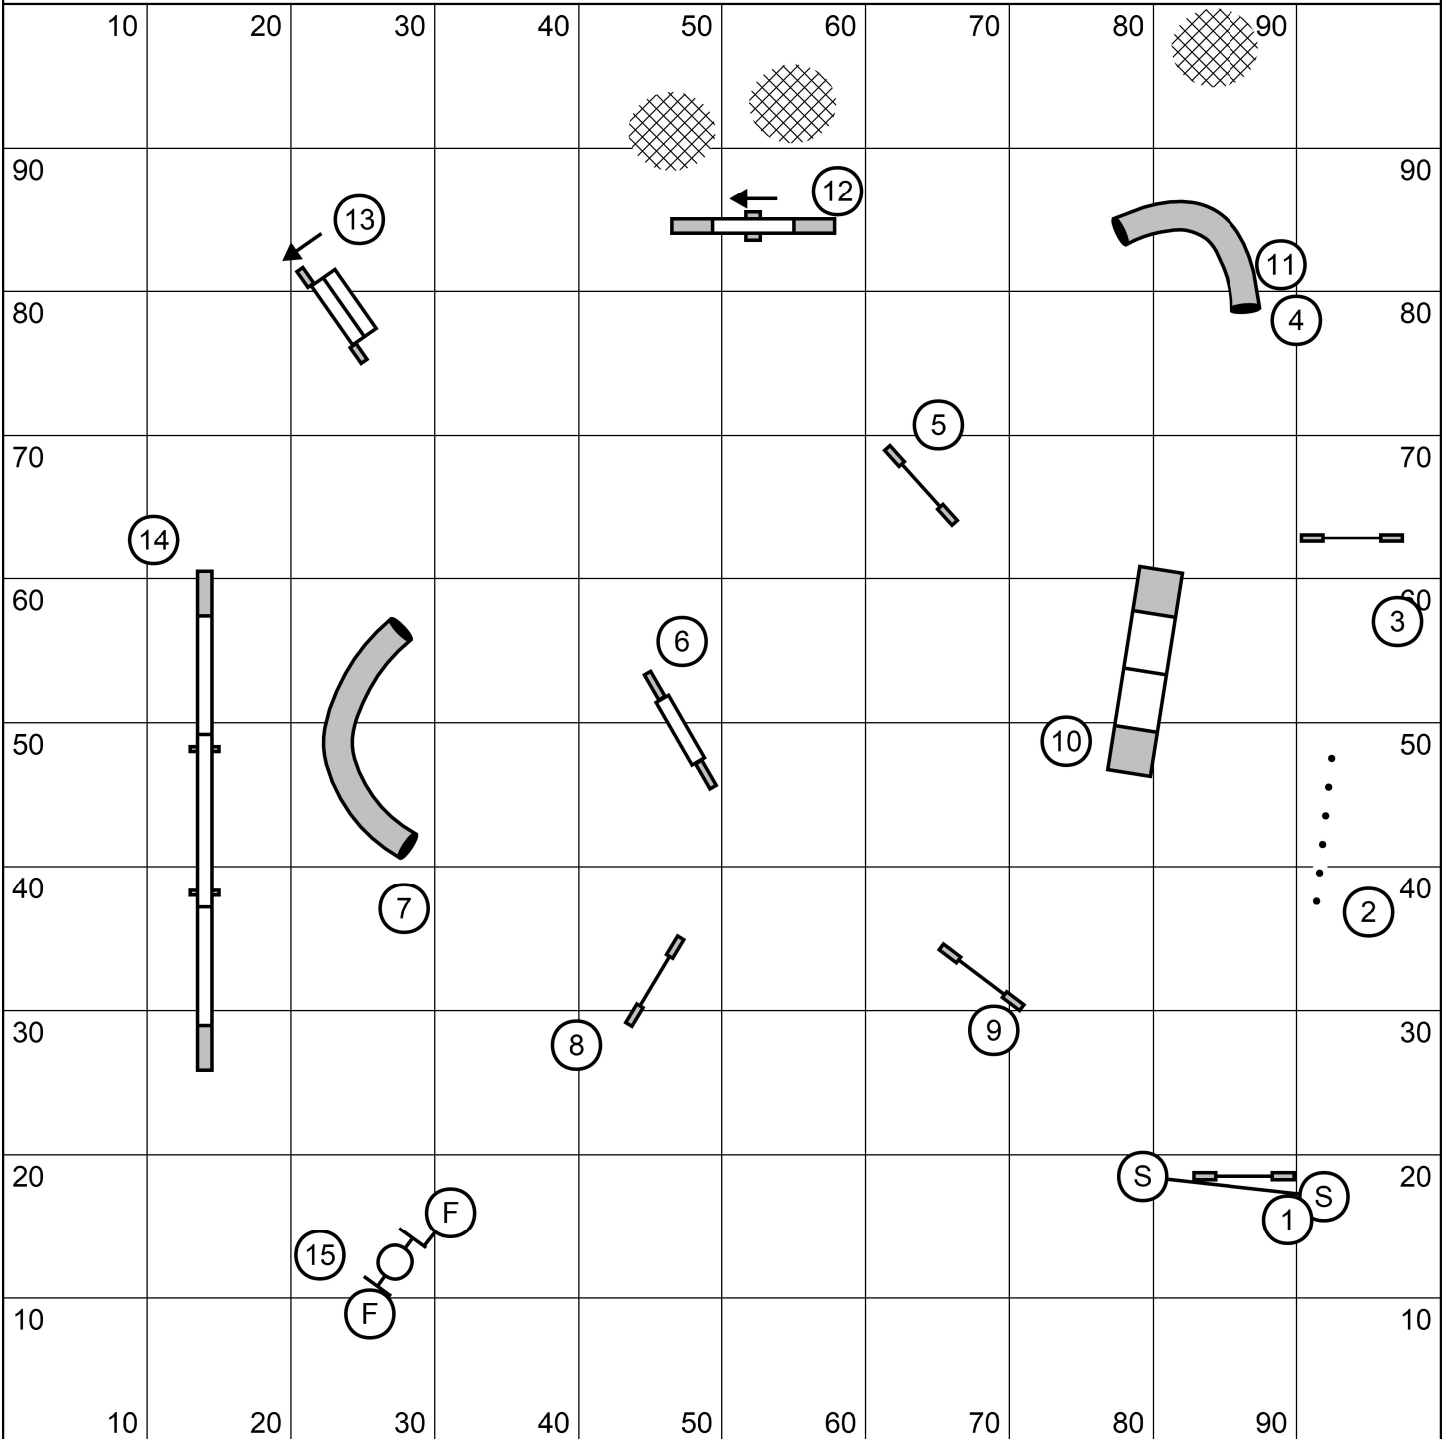

GUIDES CANINS  
Lundi 2 août 2021  
**STANDARD NOVICE 1**  
Julie Sansregret

RING 3, COURSE 3

DISTANCE: \_\_\_\_\_

OPEN (16S, 20SR, 24R) @ **2,3v/s**  
MEDI (8S, 12SR, 16R) @ **2,1v/s**  
MINI (4S, 8R) @ MEDI + 5

OPEN VET (12W, 16VW, 20V) \_\_\_\_\_  
MEDI VET (4W, 8VW, 12V) \_\_\_\_\_  
MINI VET (4V) \_\_\_\_\_