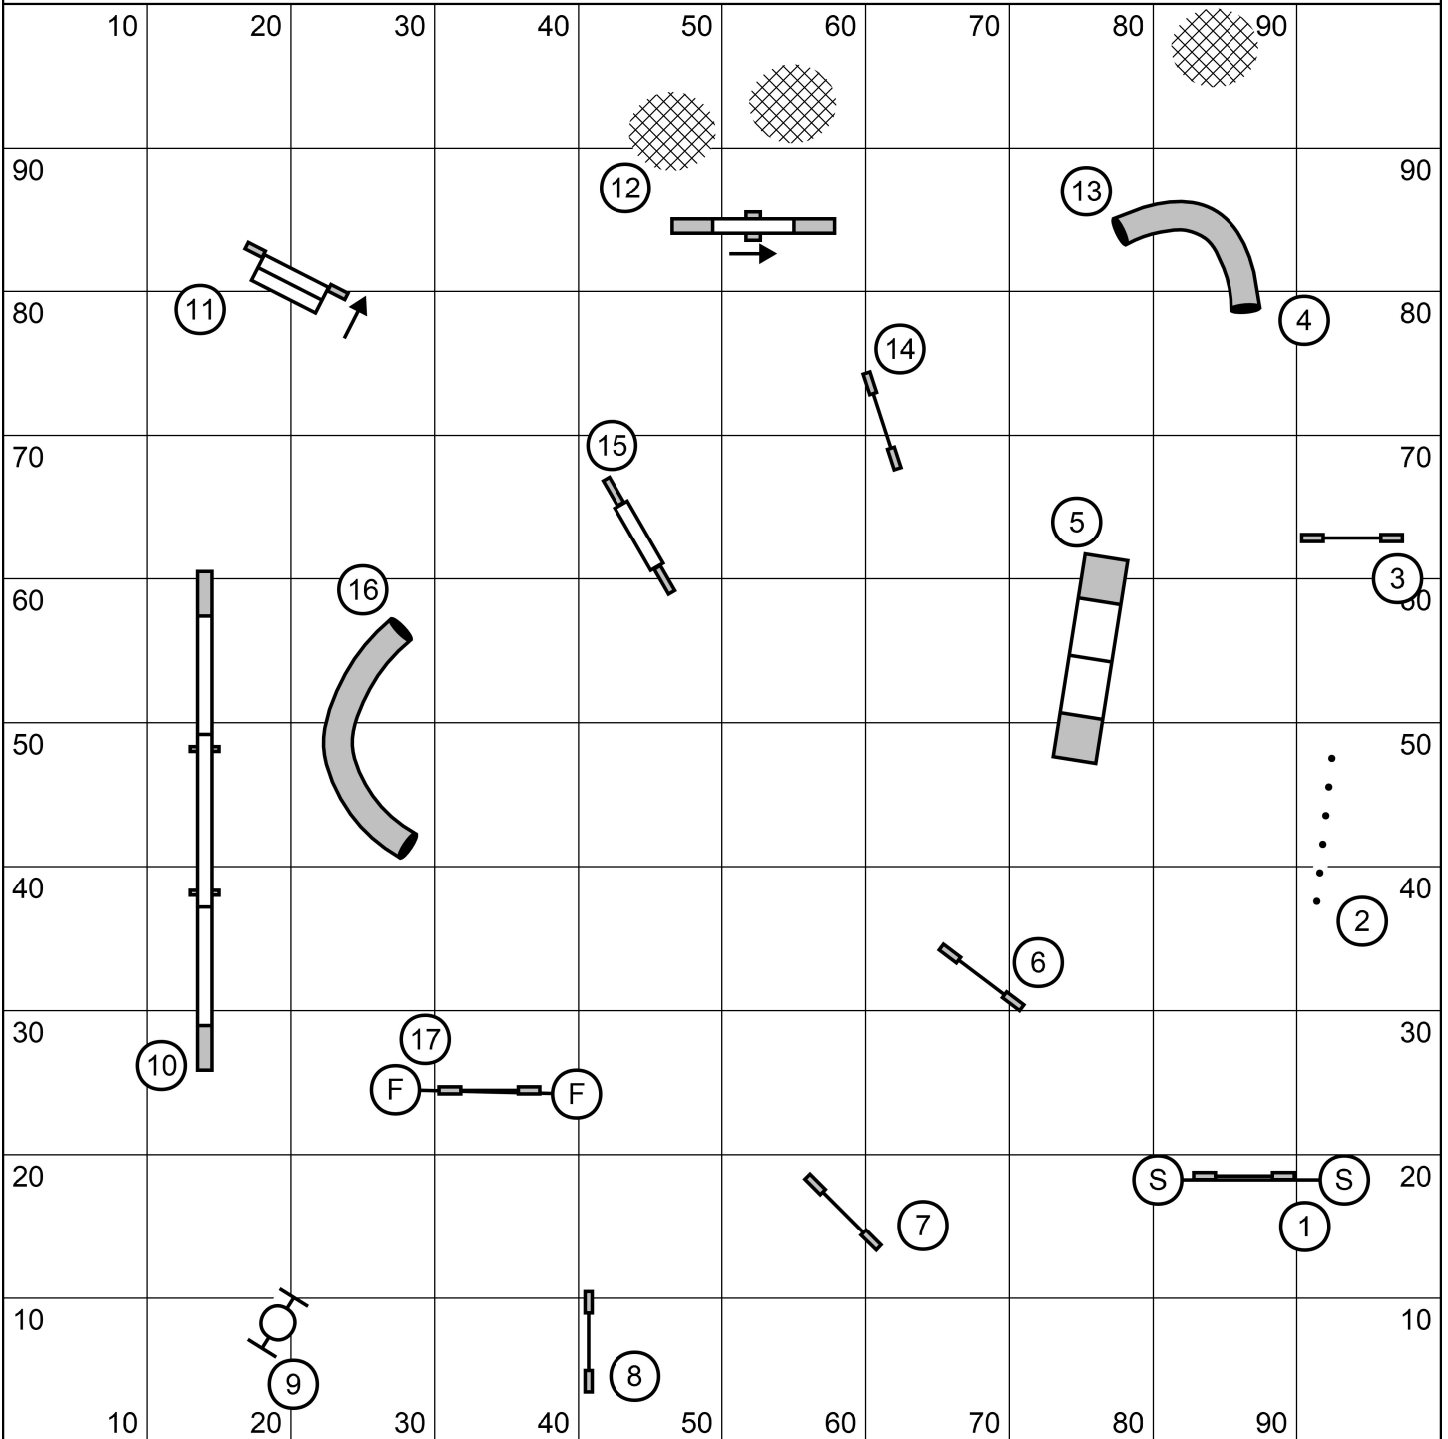

GUIDES CANINS
Lundi 2 août 2021
STANDARD NOVICE 2
Julie Sansregret

RING 3, COURSE 6

DISTANCE: _____

OPEN (16S, 20SR, 24R) @ **2,3v/s** _____
 MEDI (8S, 12SR, 16R) @ **2,1v/s** _____
 MINI (4S, 8R) @ **MEDI + 5** _____

OPEN VET (12W, 16VW, 20V) _____
 MEDI VET (4W, 8VW, 12V) _____
 MINI VET (4V) _____